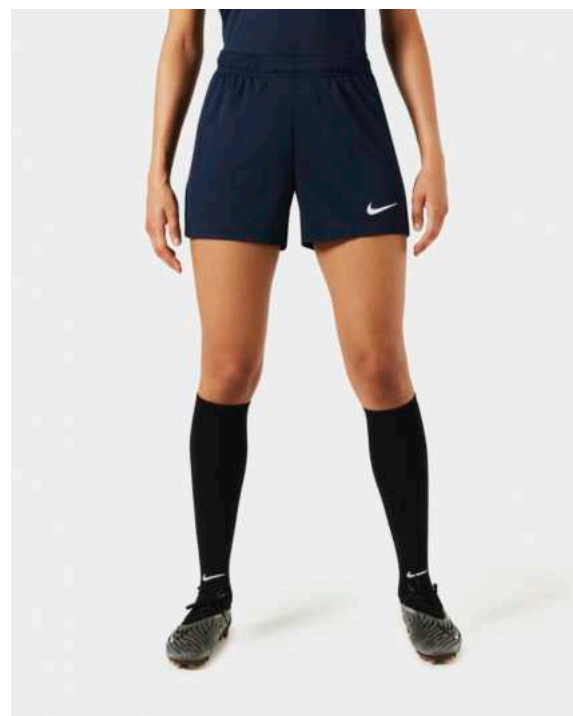

FD7605-451

Vlastnosti

- Materiál s technologií Dri-FIT odvádí pot a příjemně se nosí, takže tě nic nevyruší
- 100 % polyester

FD7608

Dri-Fit Women's Academy Pro 24 Knit Short

Životní cyklus

January 2024 - December 2026