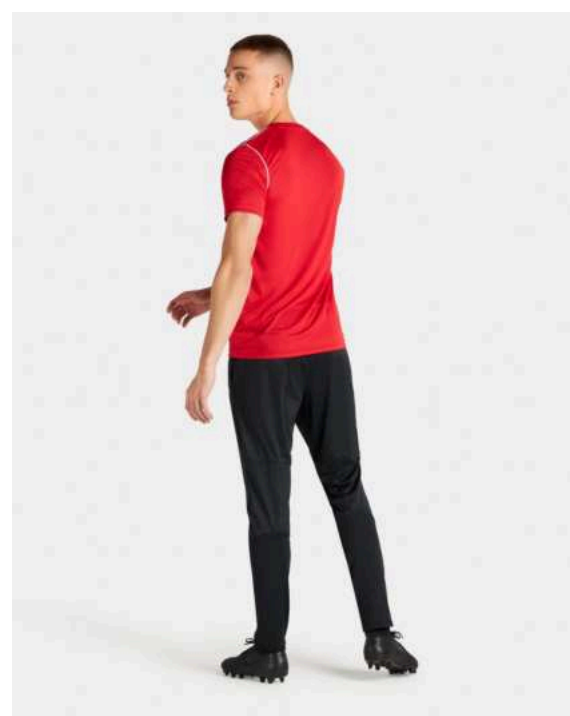

FJ3017

Dri-Fit Park 20 Knit Pant

Životní cyklus

January 2020 - December 2025

Velikosti

S - 2XL

RRP 799 Kč

Vlastnosti

- Materiál s technologií Dri-FIT odvádí pot a příjemně se nosí.
- Díly ve spodní části nohavic usnadňují převlékání přes kopačky.
- Do postranních se vejde všechno, co potřebuješ.
- Standardní střih působí ležerně a uvolněně.
- Pružný pas se stahovací šňůrkou.
- 100 % polyester