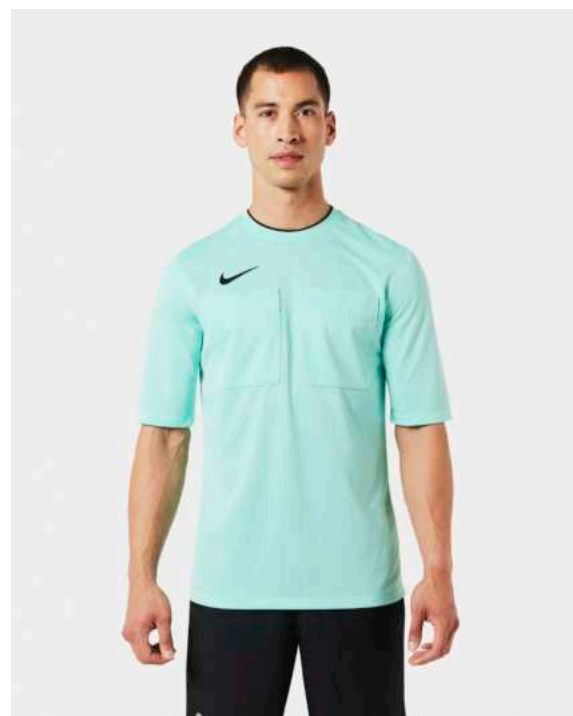

DH8024

Dri-Fit Referee II Jersey S/S

Životní cyklus

January 2024 - December 2025

Velikosti

XS - 2XL

RRP 1399 Kč

DH8024-010

DH8024-702

DH8024-645

DH8024-354

DH8024-635