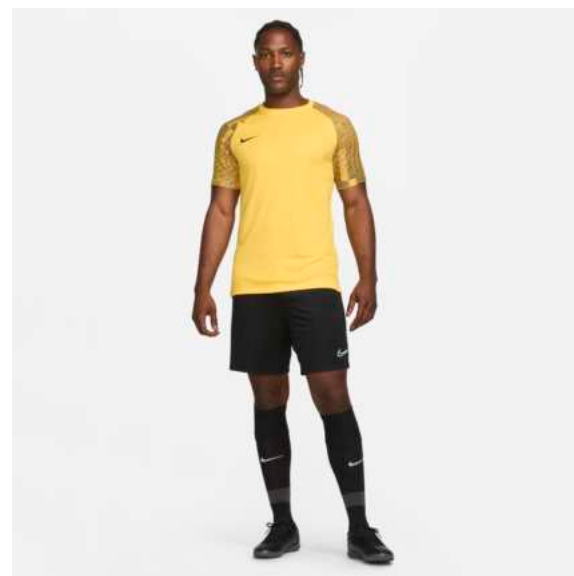

DH8031

Dri-Fit Academy Jersey S/S

Životní cyklus

January 2022 - December 2025

Velikosti

S - 2XL

RRP 679 Kč