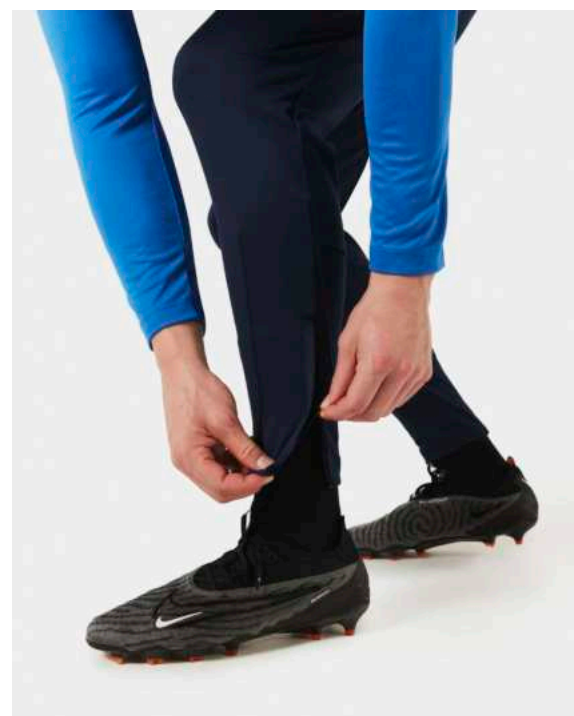

Vlastnosti

- Technologie Nike Dri-FIT odvádí pot od kůže na povrch látky, kde se rychle odpaří. Zůstaneš proto v suchu a pohodlí.
- Zeštíhlený střih je příjemný a kopíruje postavu
- Kapsy na zip poskytují bezpečný úložný prostor.
- Spodní kotníkový zip usnadňuje převlékání přes kopačky.
- 100 % polyester