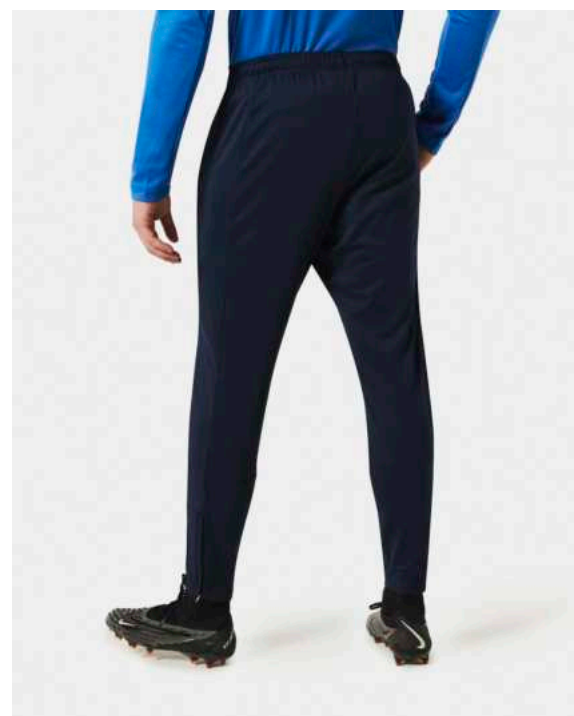

FD7672

Academy Pro 24 Knit Pant

Životní cyklus

January 2024 - December 2026

Velikosti

XS - 3XL

RRP 1299 Kč