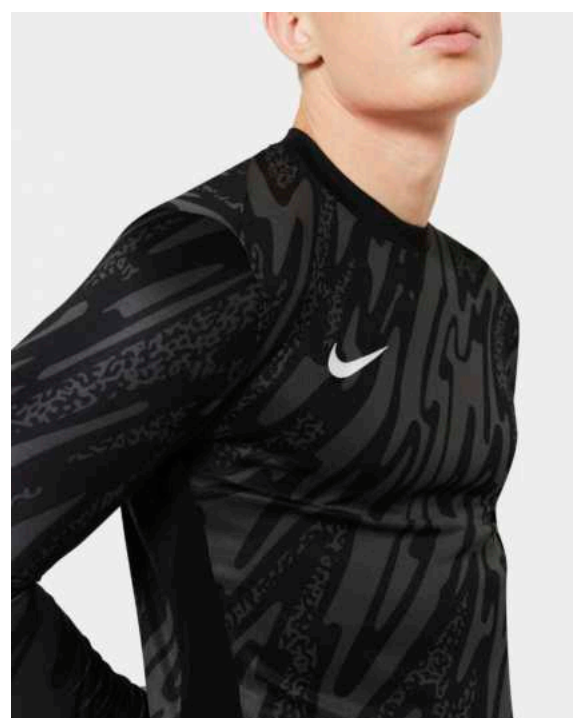

FD7474-329

FD7474-719

Vlastnosti

- Technologie Nike Dri-FIT odvádí pot od kůže na povrch látky, kde se rychle odpaří. Zůstaneš proto v suchu a pohodlí.
- Zeštíhlený střih je příjemný a kopíruje postavu.
- 100 % polyester