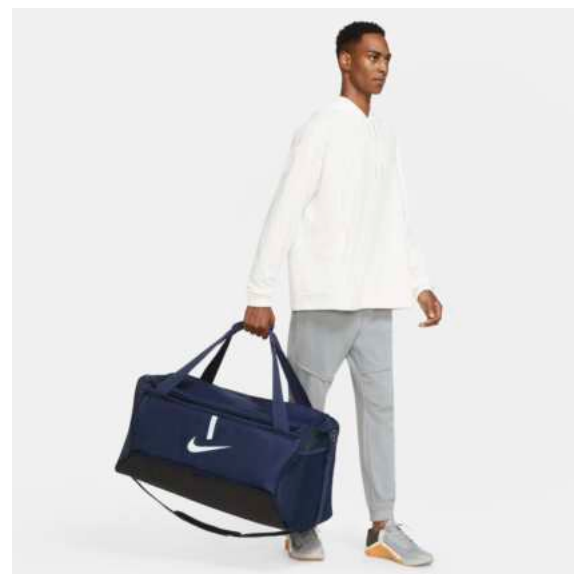

CU8089

Academy Team L Duffel Bag

Životní cyklus

January 2021 - March 2025

Velikosti

L

RRP 999 Kč