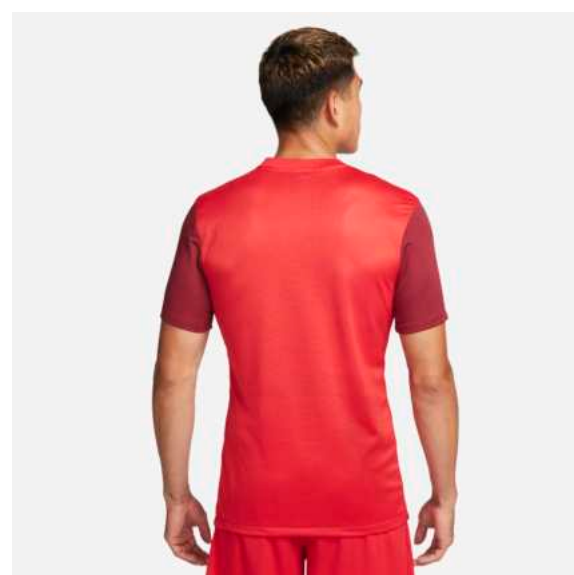

Vlastnosti

- Technologie Nike Dri-FIT odvádí pot od kůže na povrch látky, kde se rychle odpaří. Zůstaneš proto v suchu a pohodlí
- Štíhlý, přiléhavý střih umožňuje proudění

- vzduchu a minimalizuje rušivé vjemy
- Prodyšná síťovina v kombinaci s lehkou pleteninou
- Zadní síťovaný díl dobře větrá a chladí

- Vyšité logo Swoosh
- Prát v pračce
- 100 % polyester