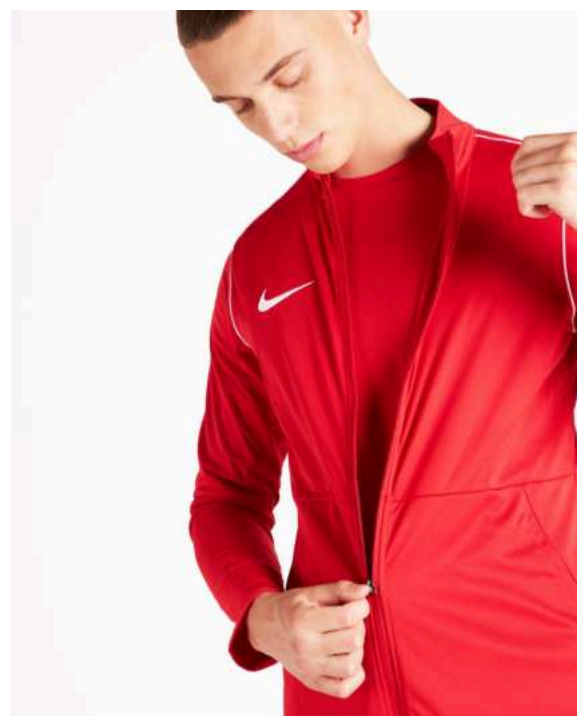

FJ3022

Dri-Fit Park 20 Knit Track Jacket

Životní cyklus

January 2020 - December 2025

Velikosti

S - 2XL

RRP 949 Kč

FJ3022-463

FJ3022-100

FJ3022-302

FJ3022-719

FJ3022-451

FJ3022-010

FJ3022-657