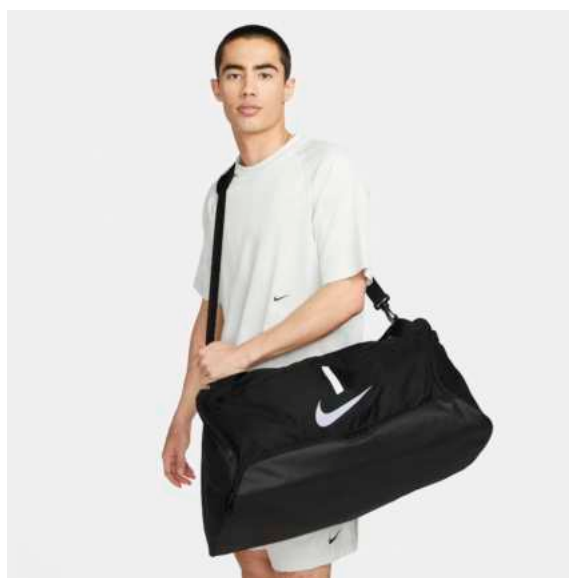

CU8090

Academy Team M Duffel Bag

Životní cyklus

January 2021 - March 2025

Velikosti

M

RRP 949 Kč