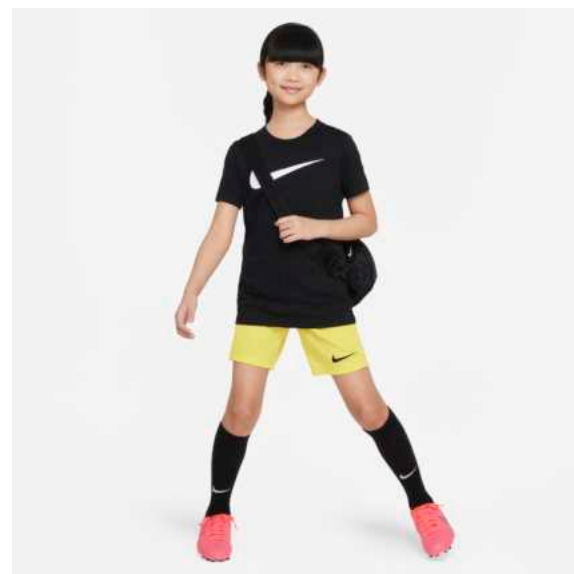

CW6941

Dri-Fit Park 20 Tee (Youth)

Životní cyklus

January 2021 - December 2025

Velikosti

XS - XL

RRP 679 Kč

CW6941-010

CW6941-100

CW6941-451

CW6941-657

CW6941-463