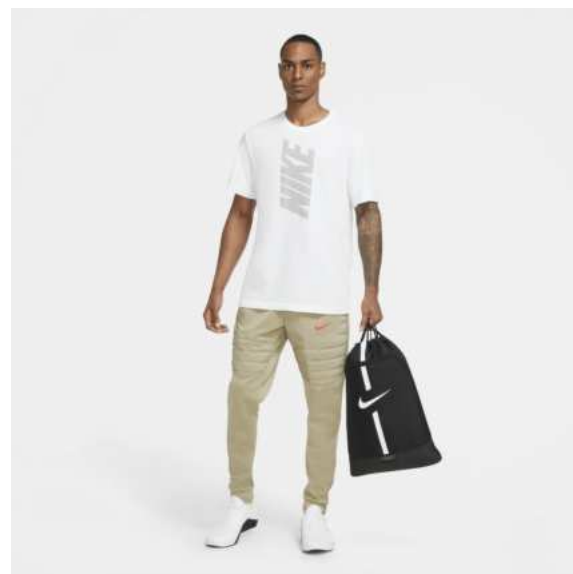

DA5435

Fotbalový sportovní vak Academy

Životní cyklus

January 2021 - March 2025

Velikosti

ONE SIZE

RRP 599 Kč

DA5435-010

Vlastnosti

- Tkaný materiál je lehký a odolný.
- V hlavním prostoru se zavíráním na stahovací šňůrku máš snadný přístup k vybavení.
- Síťovina na spodku pomáhá s větráním.
- V přední kapse na zip máš drobnosti po ruce.
- Délka 50 cm x šířka 36 cm x hloubka 6 cm / 18 l
- 100 % polyester