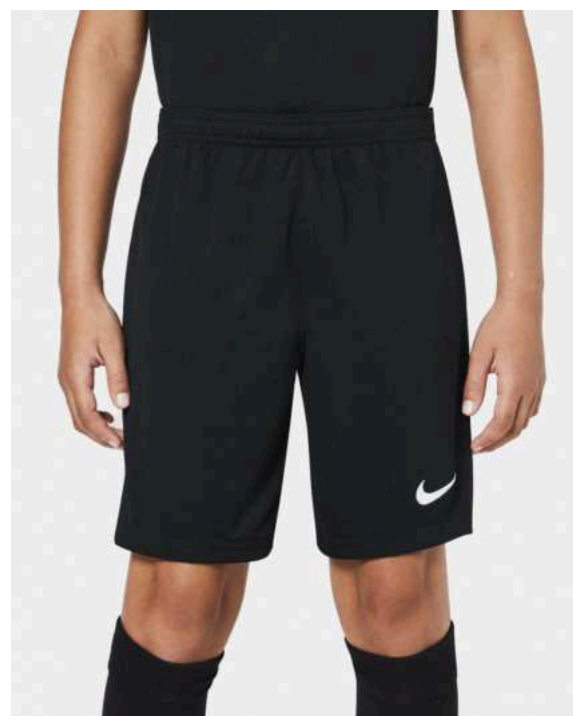

DR0968

Dri-Fit League III Knit Short (Youth)

Životní cyklus

January 2023 - December 2026

Velikosti

XS - XL

RRP 499 Kč

DR0968-100

DR0968-302

DR0968-010

DR0968-052

DR0968-463

DR0968-657

DR0968-410