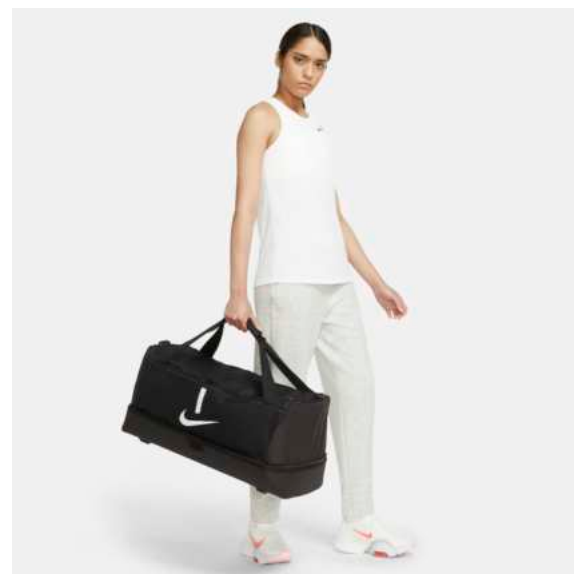

CU8087

Academy Team L Hardcase

Životní cyklus

January 2021 - March 2025

Velikosti

L

RRP 1399 Kč