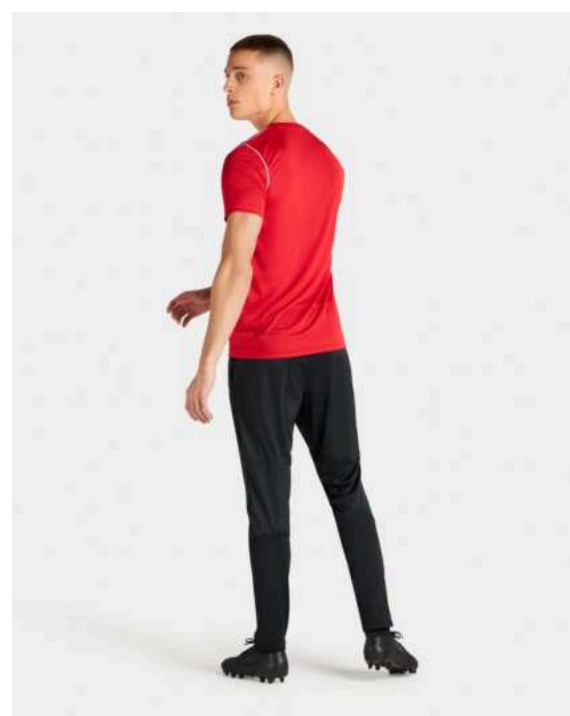

BV6877-410

Vlastnosti

- Materiál s technologií Dri-FIT odvádí pot a příjemně se nosí.
- Díly ve spodní části nohavic usnadňují převlékání přes kopačky.
- Do postranních se vejde všechno, co potřebuješ.
- Standardní střih působí ležerně a uvolněně.
- Pružný pas se stahovací šňůrkou.
- 100 % polyester