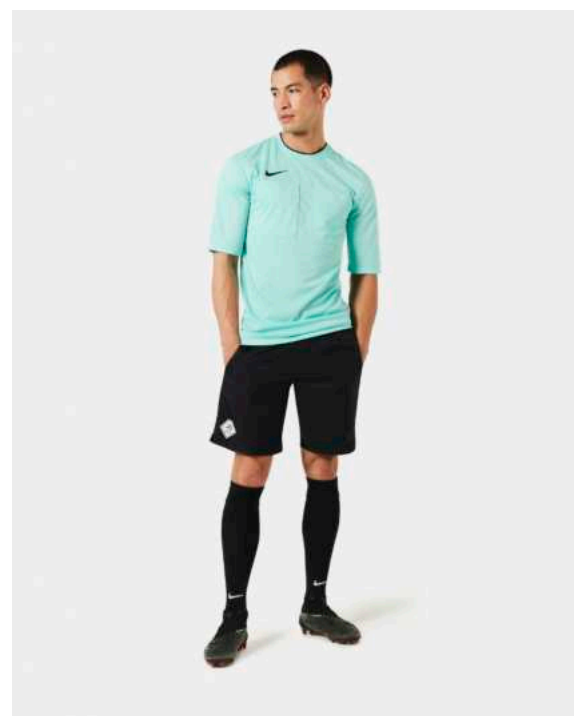

DH8024-702

DH8024-645

DH8024-354

DH8024-635

Vlastnosti

- Technologie Nike Dri-FIT odvádí pot od kůže na povrch látky, kde se rychle odpaří. Zůstaneš proto v suchu a pohodlí.
- Do kapes se zapínáním na suchý zip si můžeš bezpečně uložit nezbytné věci na hřiště.
- 100 % polyester