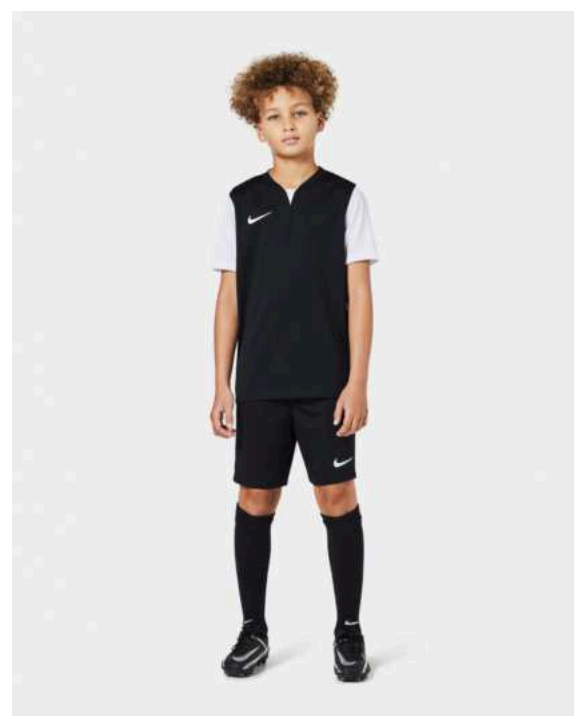

DR0968-302

DR0968-010

DR0968-052

DR0968-463

DR0968-657

DR0968-410

Vlastnosti

- Technologie Nike Dri-FIT odvádí pot od kůže na povrch látky, kde se rychle odpaří. Zůstaneš proto v suchu a pohodlí
- Štíhlý, přiléhavý střih
- Prodyšné síťované vsadky na stranách tě příjemně ochladí
- Délka vnitřního švu 20 cm
- Pružný pas se stahovací šňůrkou
- Vyšité logo Swoosh
- Prát v pračce
- 100 % polyester