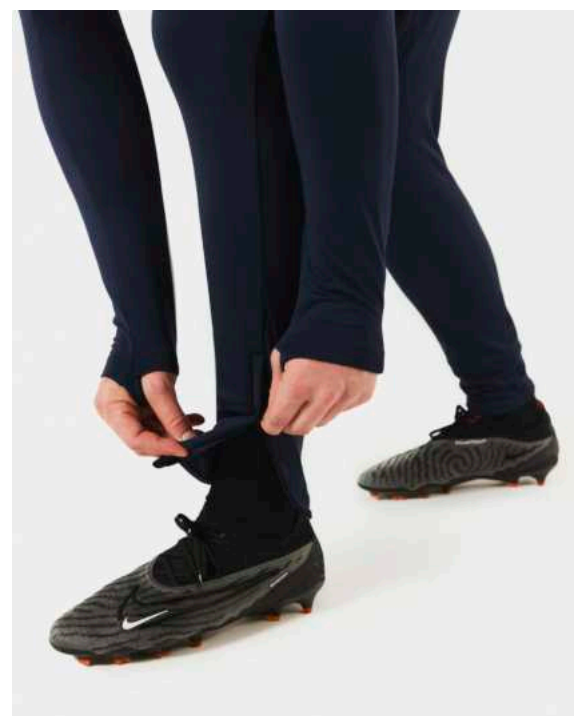

XS - 3XL

RRP 1499 Kč

FD7574-451

FD7574-010

Vlastnosti

- Technologie Nike Dri-FIT odvádí pot od kůže na povrch látky, kde se rychle odpaří. Zůstaneš proto v suchu a pohodlí.
- Zeštíhlený střih je příjemný a kopíruje postavu.
- Kapsy na zip poskytují bezpečný úložný prostor.
- Spodní kotníkový zip usnadňuje převlékání přes kopačky.
- Polyester 91 % / elastan 9 %