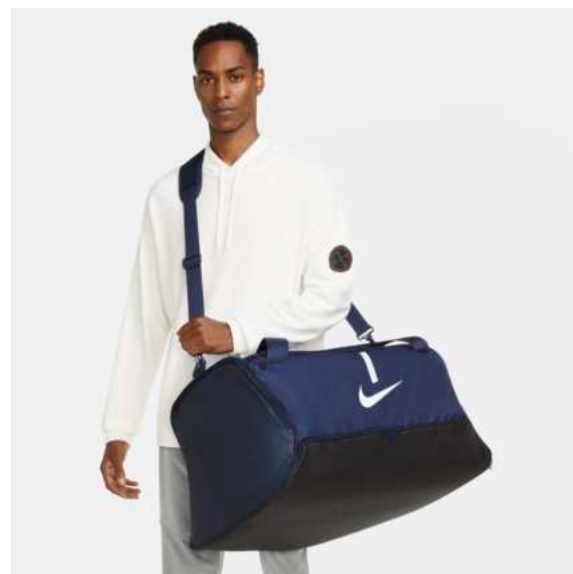

CU8089

Academy Team L Duffel Bag

Životní cyklus

January 2021 - March 2025

Velikosti

L

RRP 999 Kč