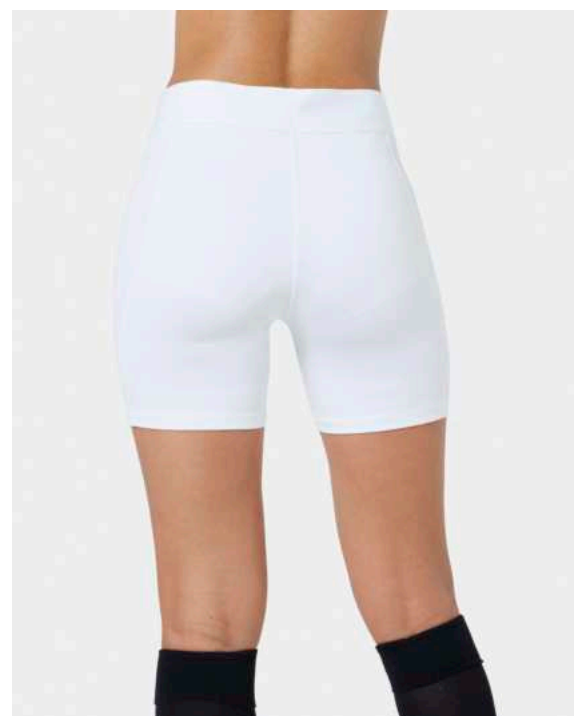

FN2374

Nike Pro Leak Protection Short

Životní cyklus

January 2024 - December 2029

Velikosti

XS - XL

RRP 869 Kč

FN2374-010

FN2374-463

FN2374-410

FN2374-100