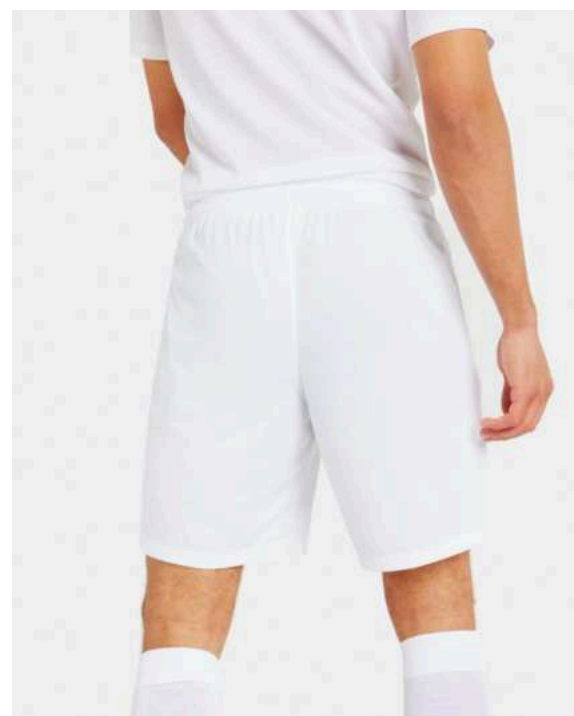

BV6855

Dri-Fit Park III Knit Short

Životní cyklus

January 2020 - December 2025

Velikosti

S - 2XL

RRP 499 Kč