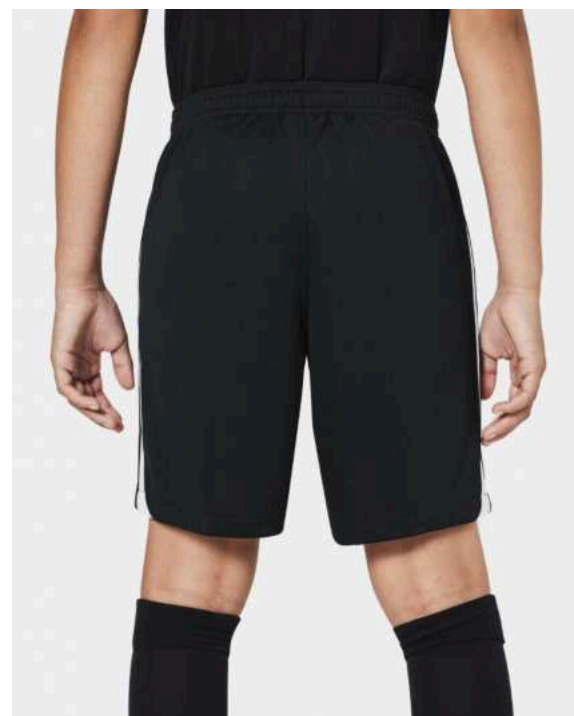

DR0968

Dri-Fit League III Knit Short (Youth)

Životní cyklus

January 2023 - December 2026

Velikosti

XS - XL

RRP 499 Kč

DR0968-100

DR0968-302

DR0968-010

DR0968-052

DR0968-463

DR0968-657

DR0968-410