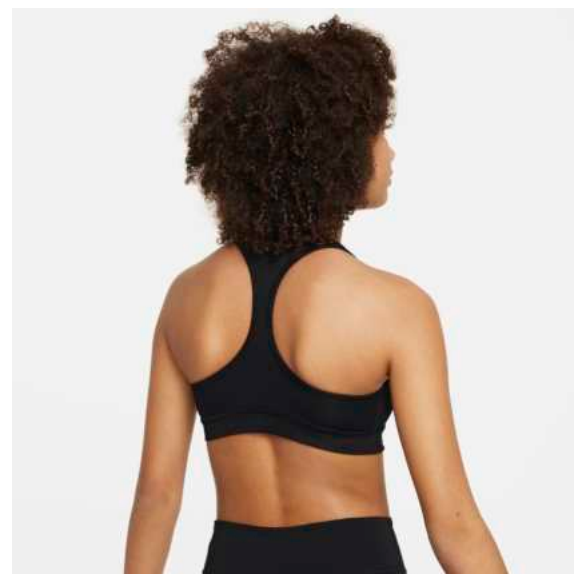

FJ7161

Nike Swoosh Big Kids' (Girls') Sports Bra

Životní cyklus

January 2025 - December 2026

Velikosti

XS - XL

RRP 679 Kč