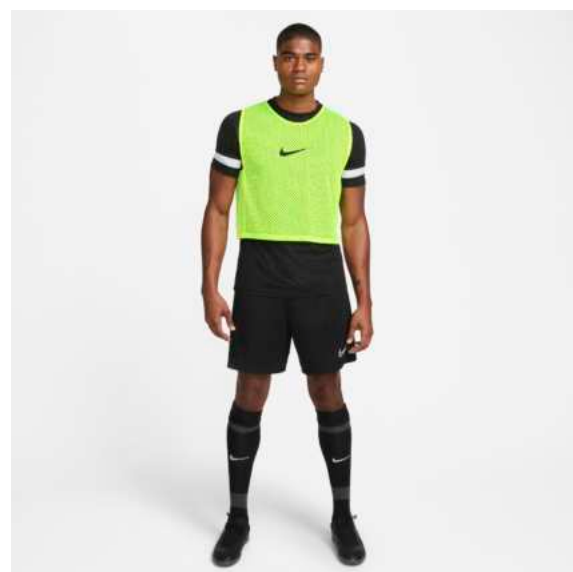

Vlastnosti

- Materiál s technologií Dri-FIT odvádí pot a příjemně se nosí.
- Síťovaná tkanina je lehká a prodyšná.
- Standardní střih působí ležerně a uvolněně.
- 1 jednotka
- 100 % produktu tvoří recyklovaná polyesterová vlákna.