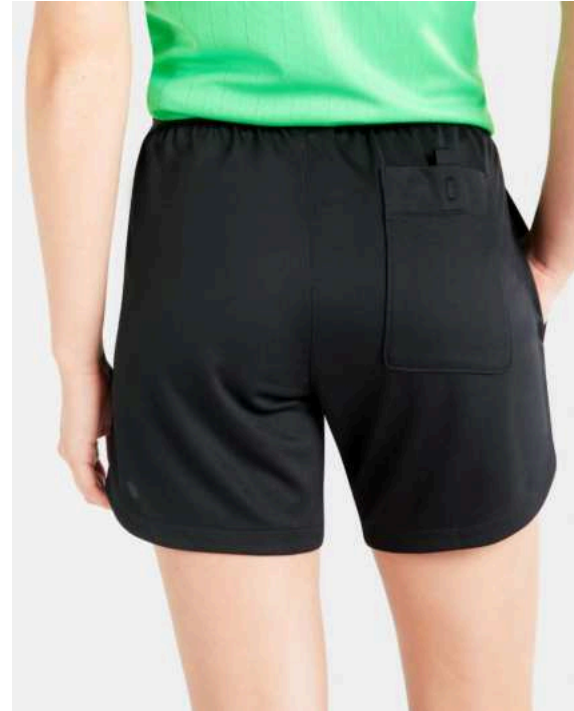

DH8269

Dri-Fit Women's Referee Shorts

Životní cyklus

April 2022 - December 2025

Velikosti

XS - XL

RRP 949 Kč

DH8269-010

Vlastnosti

- Materiál odvádějící pot tě ochladí a udrží v pohodlí celých 90 minut.
- Technologie Dri-FIT odvádí pot od kůže na povrch látky, kde se rychle odpaří. Díky tomu zůstaneš v suchu a pohodlí.
- Do bočních kapes a zadní kapsy si uložíš vše potřebné
- Stahovací šňůrku si utáhneš podle potřeby.
- Zeštíhlený střih kopíruje postavu
- Prát v pračce
- Alespoň 75 % produktu je z recyklovaných polyesterových vláken