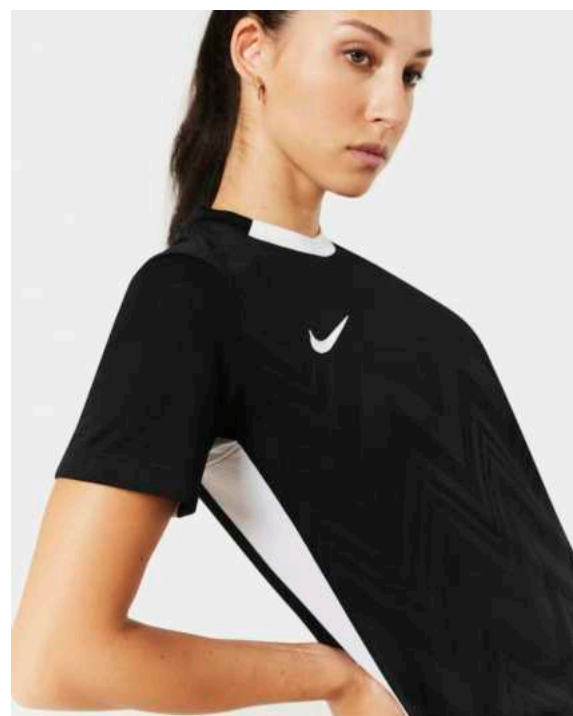

Vlastnosti

- Technologie Nike Dri-FIT odvádí pot od kůže na povrch látky, kde se rychle odpaří. Zůstaneš proto v suchu a pohodlí.
- Nový dámský střih má víc prostoru v pase a umožňuje nejlepší výkon
- 100 % polyester