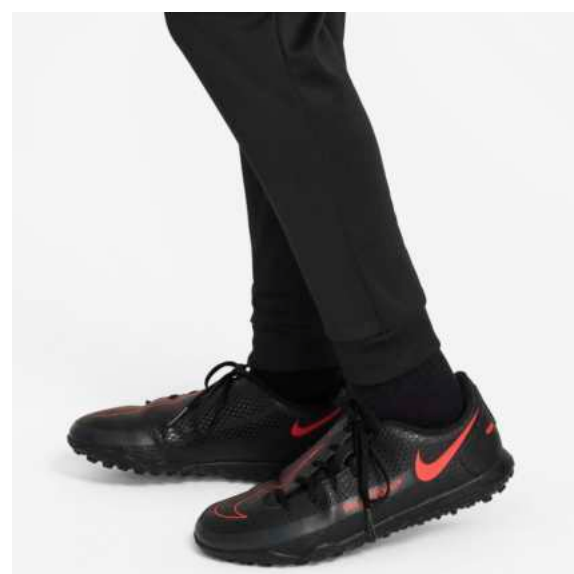

DJ3363-451

DJ3363-463

DJ3363-635

DJ3363-657

Vlastnosti

- Volnější pohodlný střih a materiál, který odvádí pot od pokožky, tě pomáhají udržet v suchu a pohodlí, i když se trénink přiosťří.
- Technologie Dri-FIT odvádí pot od kůže na povrch látky, kde se rychle odpaří. Díky tomu zůstaneš v suchu a pohodlí.
- V kapsách na zip budou tvoje nezbytnosti v bezpečí.
- Standardní střih působí ležerně a uvolněně
- Prát v pračce
- 100 % polyester