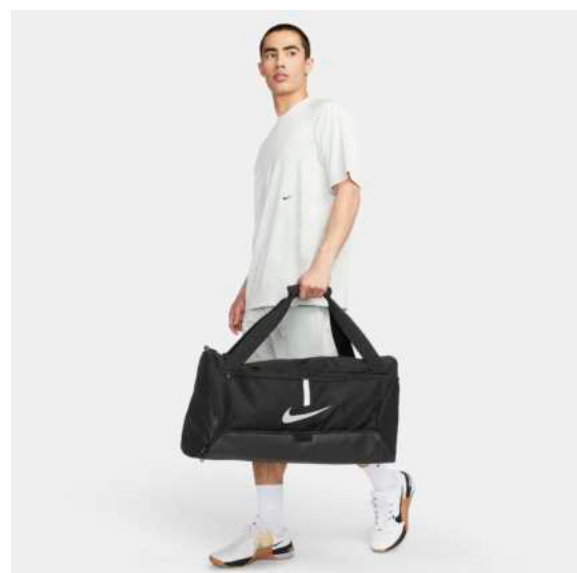

Vlastnosti

- Do hlavního oddílu se kromě míče vejdou i další věci.
- Spodní oddíl se zipem na mokrou a suchou výbavu pomáhá udržovat čistotu a pořádek ve věcech.
- Výbavu můžeš pohodlně nosit buď za ruční nebo za ramenní popruhy
- Do malé vnitřní kapsy a vnějších kapes na zip si můžeš schovat drobné cennosti.
- délka 64 cm x šířka 30 cm x hloubka 31 cm / 60 l
- 100 % polyester