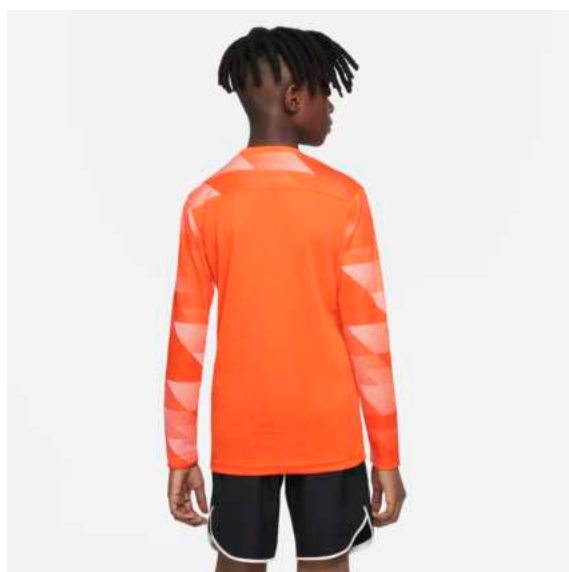

CJ6072-010

CJ6072-463

CJ6072-819

CJ6072-702

Vlastnosti

- Síťovina na zadním díle příjemně chladí, když se tempo hry přiosťí.
- Technologie Dri-FIT odvádí pot a příjemně se nosí, takže tě nic neruší.
- Síťovina na zádech zlepšuje prodyšnost.
- Zeštíhlený střih kopíruje postavu.
- 100 % polyester