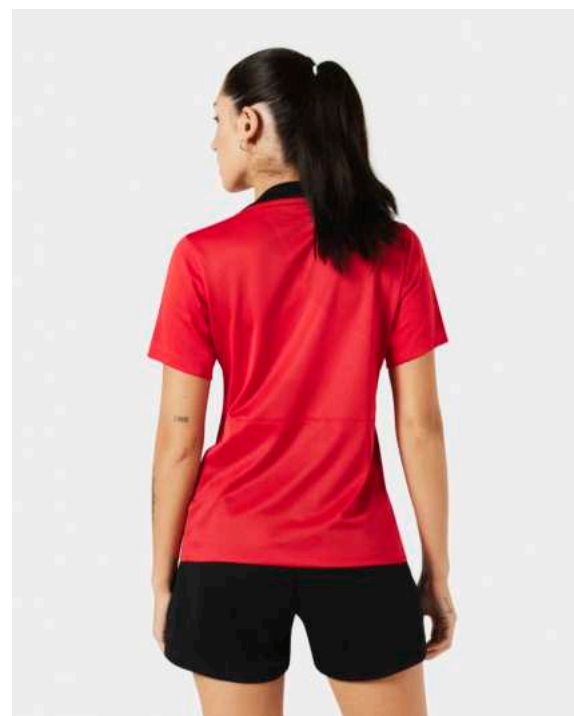

FD7594

Dri-Fit Women's Academy Pro 24 Training Top

Životní cyklus

January 2024 - December 2026

Velikosti

XS - 2XL

RRP 759 Kč