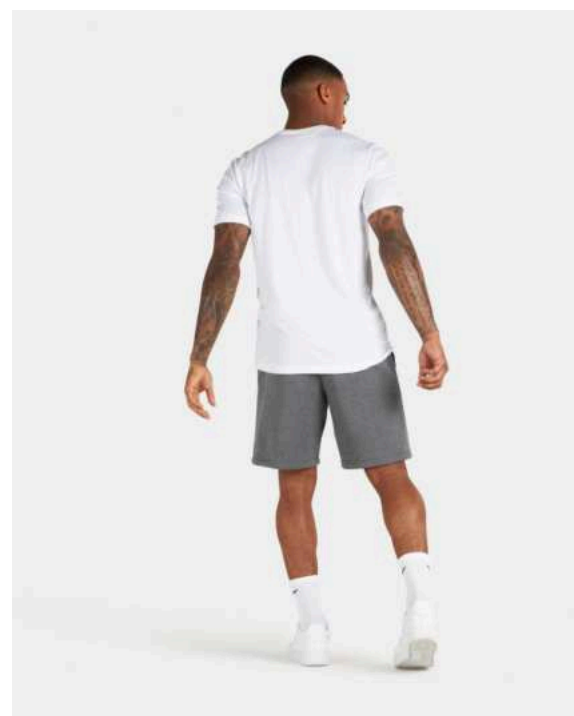

Vlastnosti

- Tričko Nike Dri-FIT Park je z měkkého materiálu, který dobře odvádí pot, takže se pohodlně nosí při tréninku i zápase.
- Materiál s technologií Nike Dri-FIT odvádí pot a příjemně se nosí.
- Lehký materiál je měkký a lehce pruží.
- Standardní střih působí ležerně a uvolněně
- 75 % polyester / 13 % bavlna / 12 % viskóza