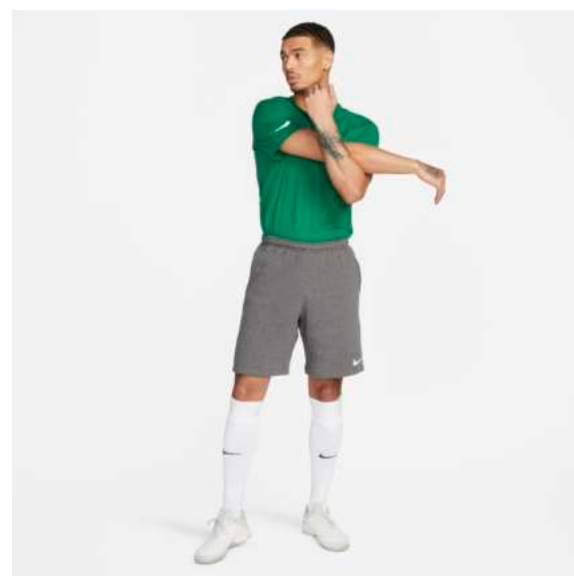

CZ0881

Park 20 Tee

Životní cyklus

January 2021 - December 2025

Velikosti

S - 3XL

RRP 599 Kč