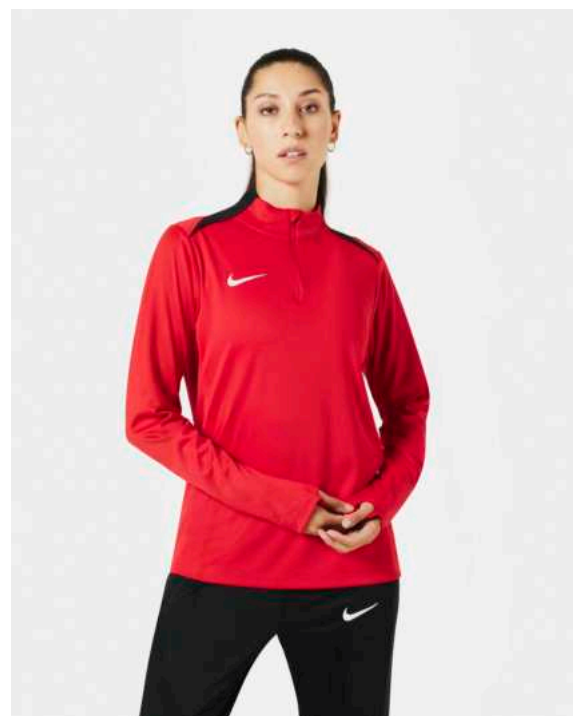

FD7669

Dri-Fit Women's Academy Pro 24 Drill Top

Životní cyklus

January 2024 - December 2026

Velikosti

XS - 2XL

RRP 1299 Kč

FD7669-467

FD7669-010

FD7669-455

FD7669-657