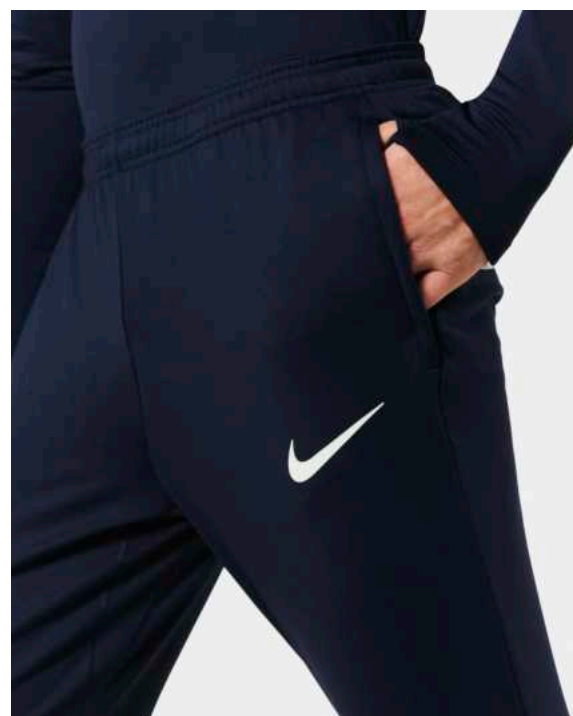

XS - 3XL

RRP 1499 Kč

FD7574-451

FD7574-010

Vlastnosti

- Technologie Nike Dri-FIT odvádí pot od kůže na povrch látky, kde se rychle odpaří. Zůstaneš proto v suchu a pohodlí.
- Zeštíhlený střih je příjemný a kopíruje postavu.
- Kapsy na zip poskytují bezpečný úložný prostor.
- Spodní kotníkový zip usnadňuje převlékání přes kopačky.
- Polyester 91 % / elastan 9 %