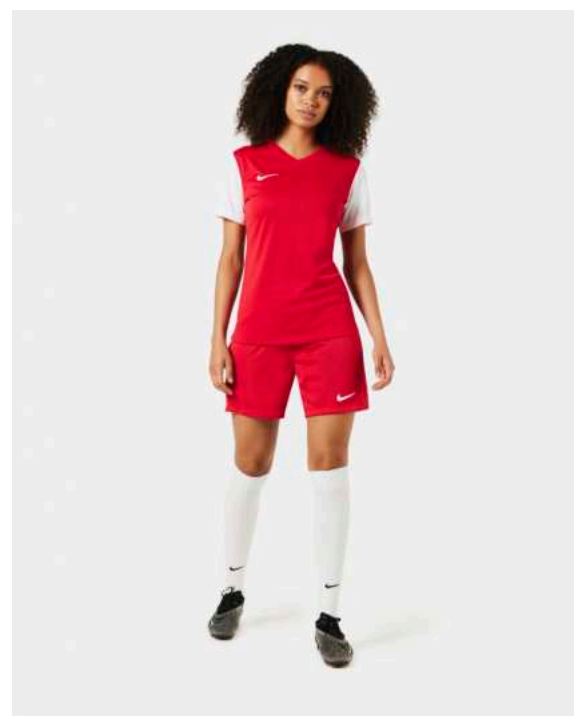

DH8233-100

DH8233-463

DH8233-547

DH8233-657

DH8233-702

DH8233-719

Vlastnosti

- Technologie Dri-FIT odvádí pot od kůže na povrch látky, kde se rychle odpaří. Díky tomu zůstaneš v suchu a pohodlí.
- Síťovina na zádech zlepšuje prodyšnost.
- Zeštíhlený střih kopíruje postavu.
- Prát v pračce
- 100 % polyester