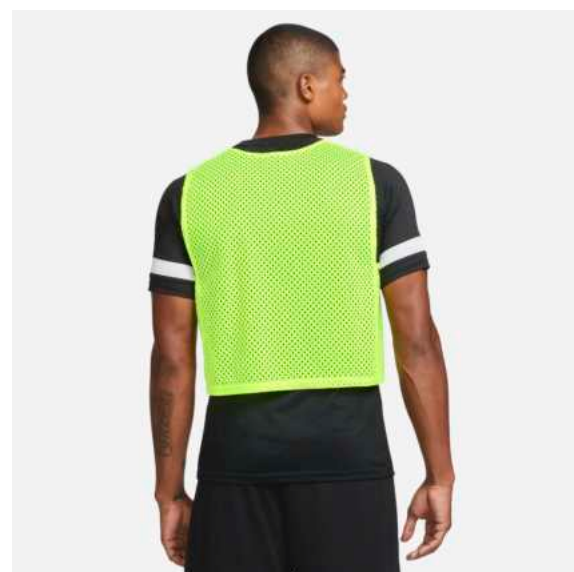

Vlastnosti

- Materiál s technologií Dri-FIT odvádí pot a příjemně se nosí.
- Síťovaná tkanina je lehká a prodyšná.
- Standardní střih působí ležerně a uvolněně.
- 1 jednotka
- 100 % produktu tvoří recyklovaná polyesterová vlákna.