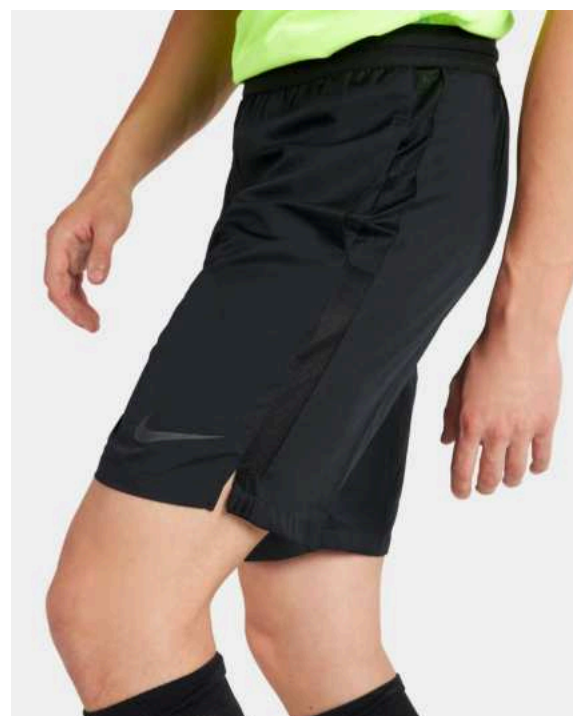

AA0737

Dri-Fit Nike Dry Referee Short

Životní cyklus

June 2018 - December 2025

Velikosti

XS - 2XL

RRP 949 Kč

AA0737-010

Vlastnosti

- Materiál s technologií Nike Vaporknit je lehký, chladičivý, nelepí se na těloc a skvěle sedí.
- Rychleschnoucí, vysoce pružný materiál je pohodlný a přizpůsobivý.
- Přesný střih se přizpůsobí tělu a nikde nepřekáží.
- Alespoň 50 % produktu tvoří recyklovaná polyesterová vlákna.