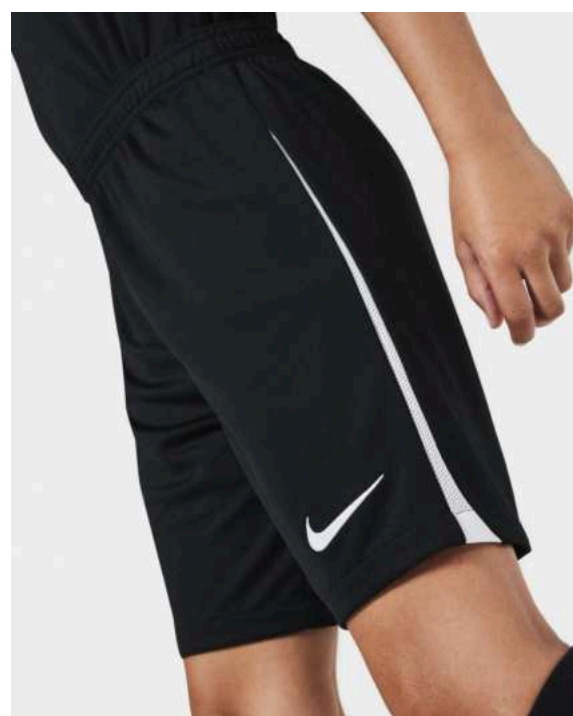

DR0968-302

DR0968-010

DR0968-052

DR0968-463

DR0968-657

DR0968-410

Vlastnosti

- Technologie Nike Dri-FIT odvádí pot od kůže na povrch látky, kde se rychle odpaří. Zůstaneš proto v suchu a pohodlí
- Štíhlý, přiléhavý střih
- Prodyšné síťované vsadky na stranách tě příjemně ochladí
- Délka vnitřního švu 20 cm
- Pružný pas se stahovací šňůrkou
- Vyšité logo Swoosh
- Prát v pračce
- 100 % polyester