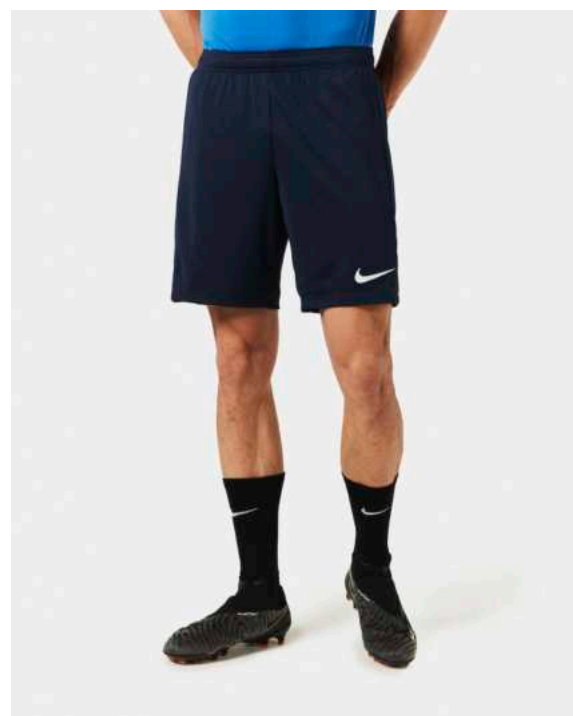

FD7605

Dri-Fit Academy Pro 24 Knit Short

Životní cyklus

January 2024 - December 2026

Velikosti

XS - 3XL

RRP 759 Kč