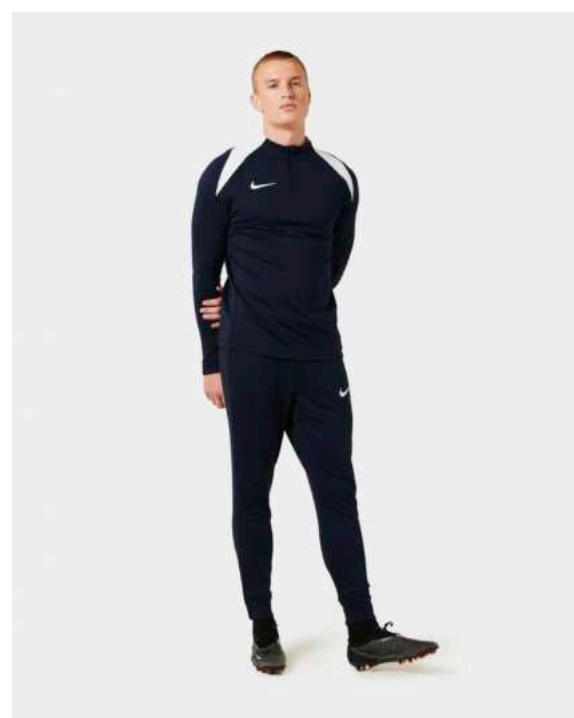

XS - 3XL

RRP 1499 Kč

FD7569-455

FD7569-467

FD7569-010

FD7569-657

Vlastnosti

- Technologie Nike Dri-FIT odvádí pot od kůže na povrch látky, kde se rychle odpaří. Zůstaneš proto v suchu a pohodlí.
- Zeštíhlený střih kopíruje postavu.
- Poutka na palce na konci rukávů.
- Polyester 91 % / elastan 9 %