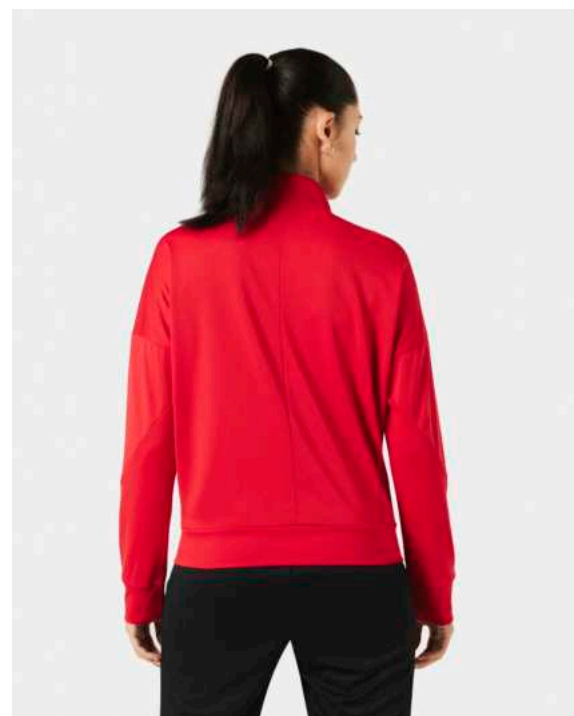

FD7683

Dri-Fit Women's Academy Pro 24 Knit Track Jacket

Životní cyklus

January 2024 - December 2026

Velikosti

XS - 2XL

RRP 1399 Kč

FD7683-657

FD7683-455

FD7683-010

FD7683-468