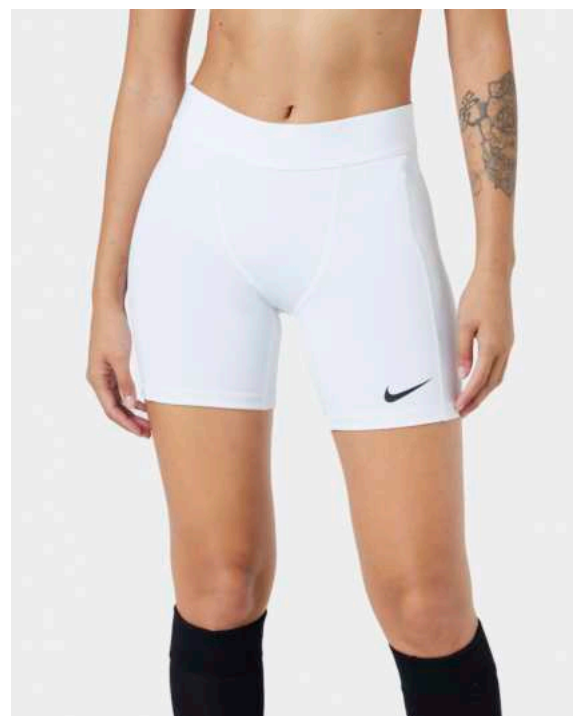

FN2374

Nike Pro Leak Protection Short

Životní cyklus

January 2024 - December 2029

Velikosti

XS - XL

RRP 869 Kč

FN2374-010

FN2374-463

FN2374-410

FN2374-100