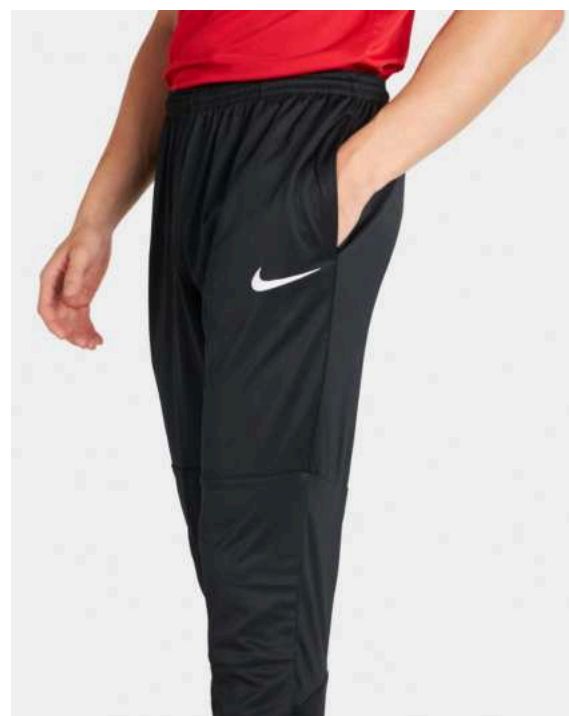

BV6877

Dri-Fit Park 20 Knit Pant

Životní cyklus

January 2020 - December 2025

Velikosti

S - 2XL

RRP 799 Kč

Vlastnosti

- Materiál s technologií Dri-FIT odvádí pot a příjemně se nosí.
- Díly ve spodní části nohavic usnadňují převlékání přes kopačky.
- Do postranních se vejde všechno, co potřebuješ.
- Standardní střih působí ležerně a uvolněně.
- Pružný pas se stahovací šňůrkou.
- 100 % polyester