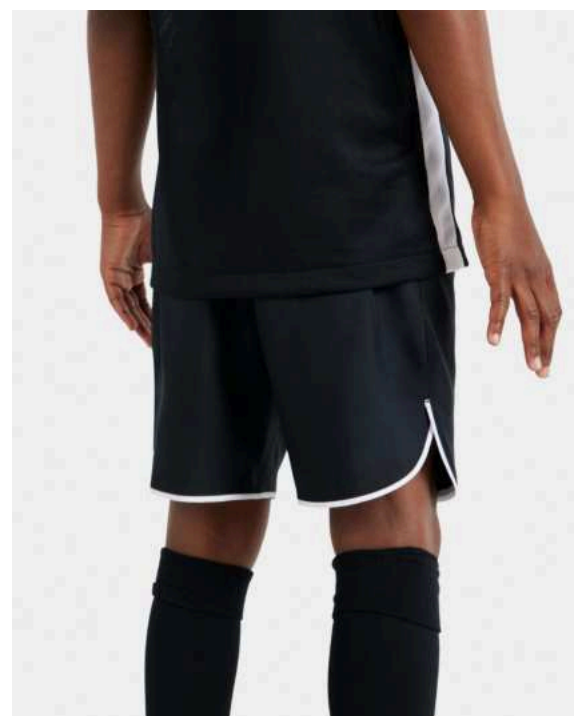

DH8408

Dri-Fit Laser Woven Short V (Youth)

Životní cyklus

January 2022 - December 2025

Velikosti

XS - XL

RRP 599 Kč

DH8408-010

DH8408-100

DH8408-302

DH8408-410

DH8408-412

DH8408-463

DH8408-657