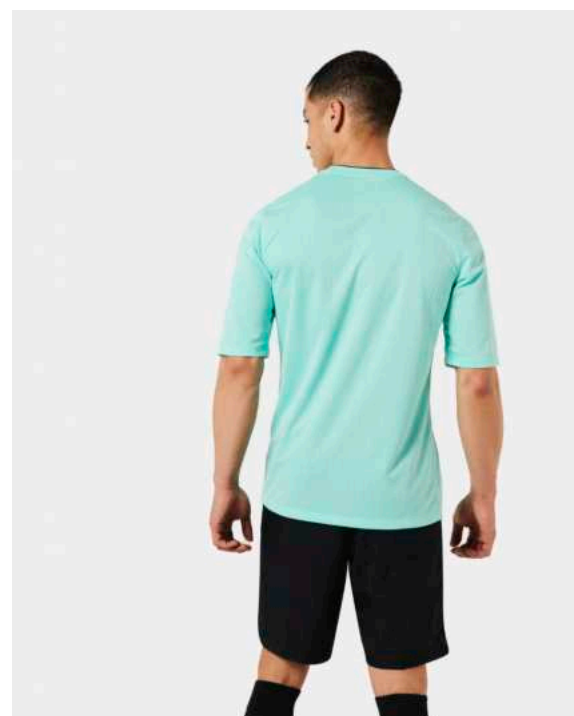

DH8024

Dri-Fit Referee II Jersey S/S

Životní cyklus

January 2024 - December 2025

Velikosti

XS - 2XL

RRP 1399 Kč

DH8024-010

DH8024-702

DH8024-645

DH8024-354

DH8024-635