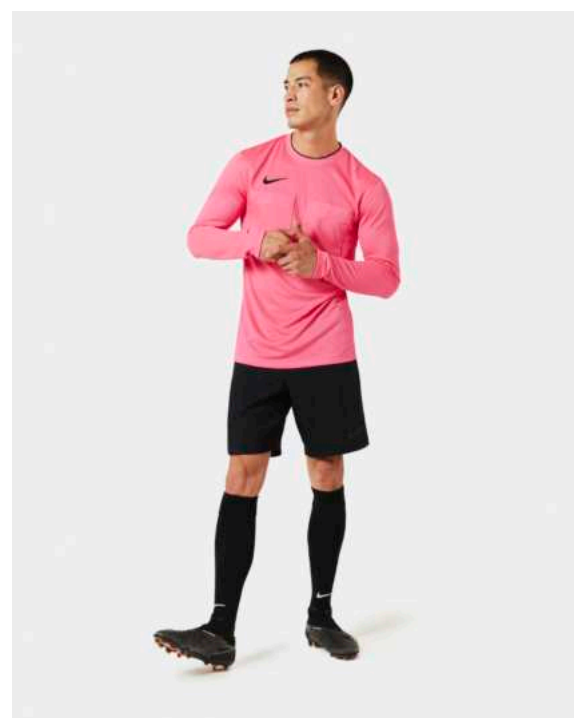

Vlastnosti

- Technologie Nike Dri-FIT odvádí pot od kůže na povrch látky, kde se rychle odpaří. Zůstaneš proto v suchu a pohodlí.
- Do kapes se zapínáním na suchý zip si můžeš bezpečně uložit nezbytné věci na hřiště.
- 100 % polyester