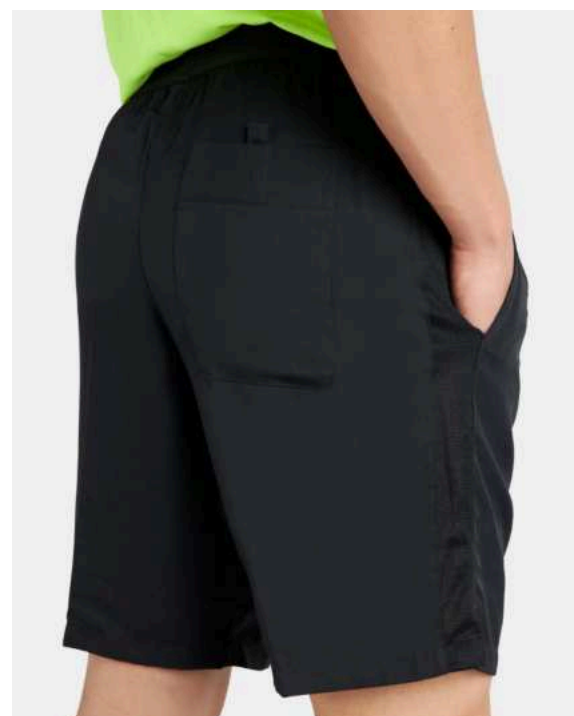

AA0737

Dri-Fit Nike Dry Referee Short

Životní cyklus

June 2018 - December 2025

Velikosti

XS - 2XL

RRP 949 Kč

AA0737-010

Vlastnosti

- Materiál s technologií Nike Vaporknit je lehký, chladičivý, nelepí se na těloc a skvěle sedí.
- Rychleschnoucí, vysoce pružný materiál je pohodlný a přizpůsobivý.
- Přesný střih se přizpůsobí tělu a nikde nepřekáží.
- Alespoň 50 % produktu tvoří recyklovaná polyesterová vlákna.