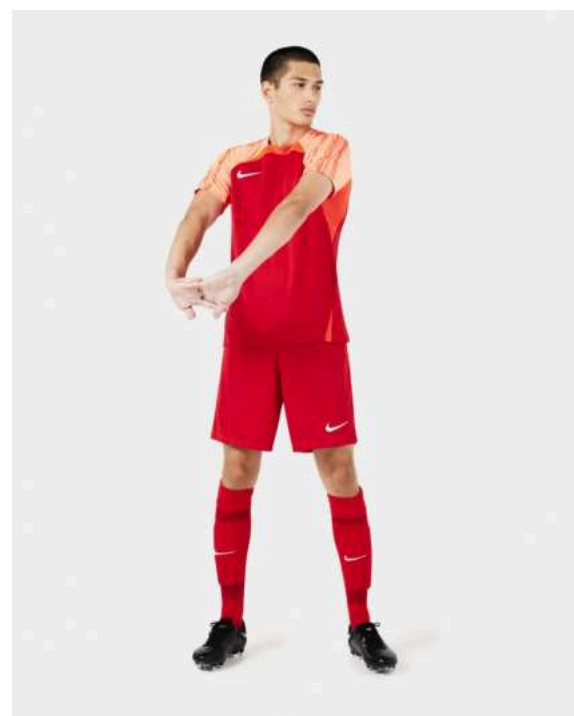

DR0960-100

DR0960-410

DR0960-302

DR0960-463

DR0960-052

DR0960-657

Vlastnosti

- Technologie Nike Dri-FIT odvádí pot od kůže na povrch látky, kde se rychle odpaří. Zůstaneš proto v suchu a pohodlí
- Štíhlý, přiléhavý střih
- Prodyšné síťované vsadky na stranách tě příjemně ochladí
- Délka vnitřního švu 20 cm
- Pružný pas se stahovací šňůrkou
- Vyšité logo Swoosh
- Prát v pračce
- 100 % polyester