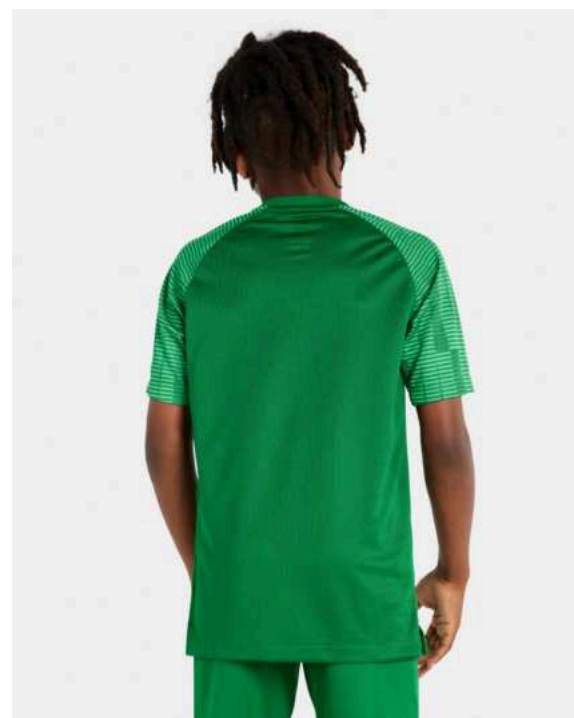

DH8369

Academy Jersey S/S (Youth)

Životní cyklus

January 2022 - December 2025

Velikosti

XS - XL

RRP 599 Kč