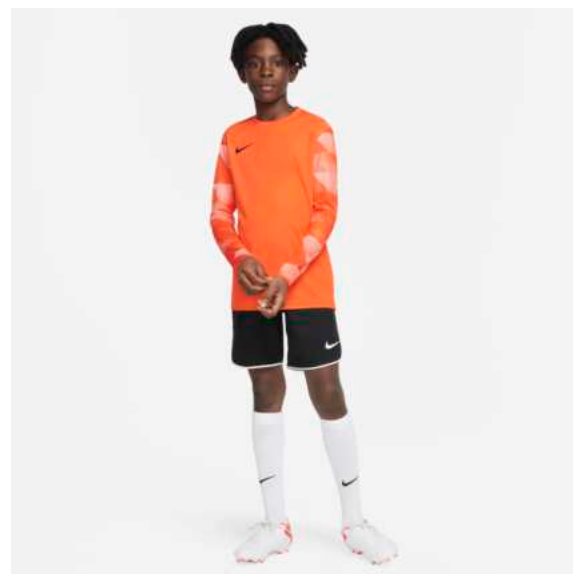

CJ6072

Dri-Fit Park IV GK Jersey L/S (Youth)

Životní cyklus

January 2020 - December 2025

Velikosti

XS - XL

RRP 799 Kč