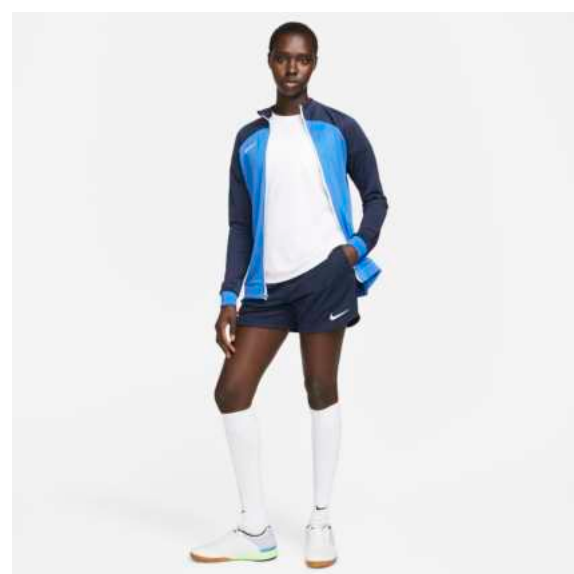

CW6154-451

Vlastnosti

- Materiál s technologií Dri-FIT odvádí pot a příjemně se nosí.
- Elastický pas se skrytou stahovací šňůrkou ti perfektně padne.
- Do kapes na zip si můžeš bezpečně uložit každodenní nezbytnosti.
- Standardní střih působí ležerně a uvolněně
- 100 % produktu tvoří recyklovaná polyesterová vlákna.