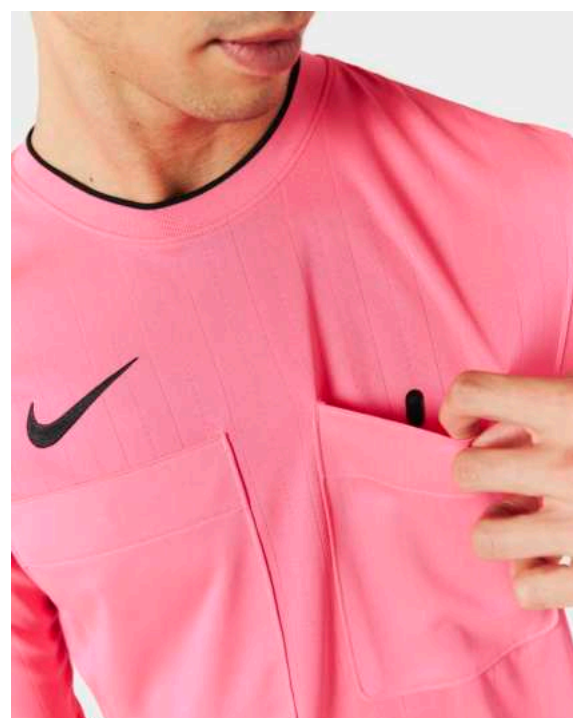

DH8027-702

DH8027-635

DH8027-645

DH8027-354

Vlastnosti

- Technologie Nike Dri-FIT odvádí pot od kůže na povrch látky, kde se rychle odpaří. Zůstaneš proto v suchu a pohodlí.
- Do kapes se zapínáním na suchý zip si můžeš bezpečně uložit nezbytné věci na hřiště.
- 100 % polyester