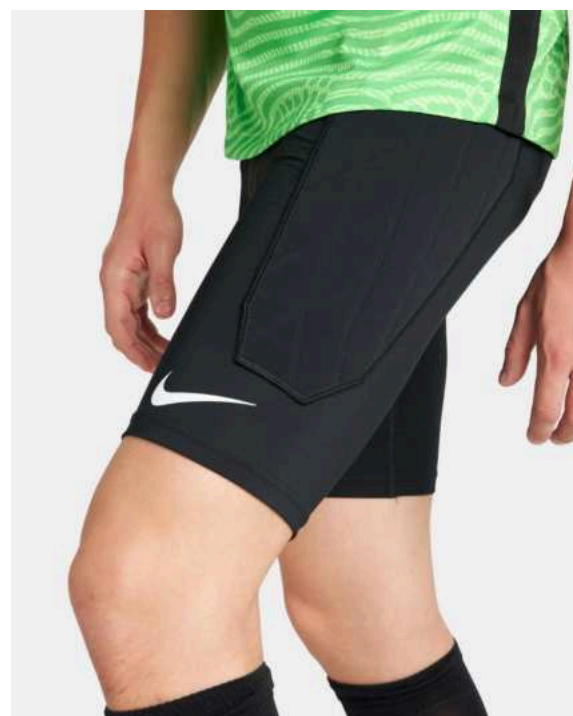

CV0053

Dri-Fit Padded Goalkeeper Short

Životní cyklus

January 2020 - December 2027

Velikosti

S - 2XL

RRP 1399 Kč

CV0053-010

Vlastnosti

- Členěné polstrování na bocích je pružné a absorbuje nárazy.
- Technologie Dri-FIT odvádí pot a příjemně se nosí, takže tě nic neruší.
- 80 % polyester / 20 % elastan