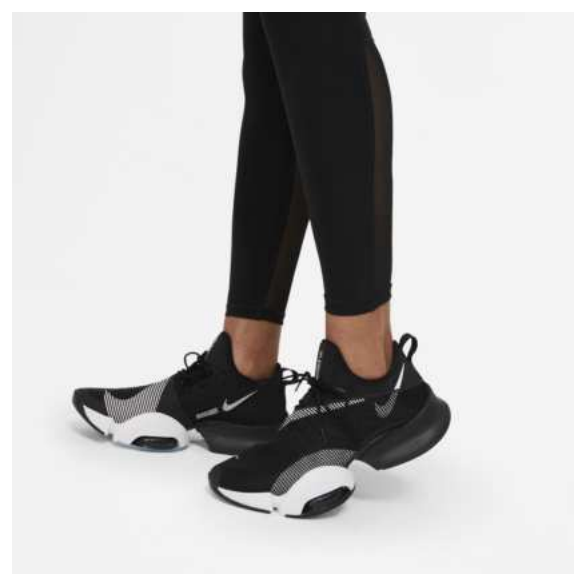

CZ9779

Women's Dri-Fit Nike Pro Tight

Životní cyklus

January 2021 - December 2024

Velikosti

XS - 2XL

RRP 1139 Kč

CZ9779-010

Vlastnosti

- Alespoň 50 % produktu tvoří recyklovaná polyesterová vlákna.
- 83 % polyester / 17 % elastan